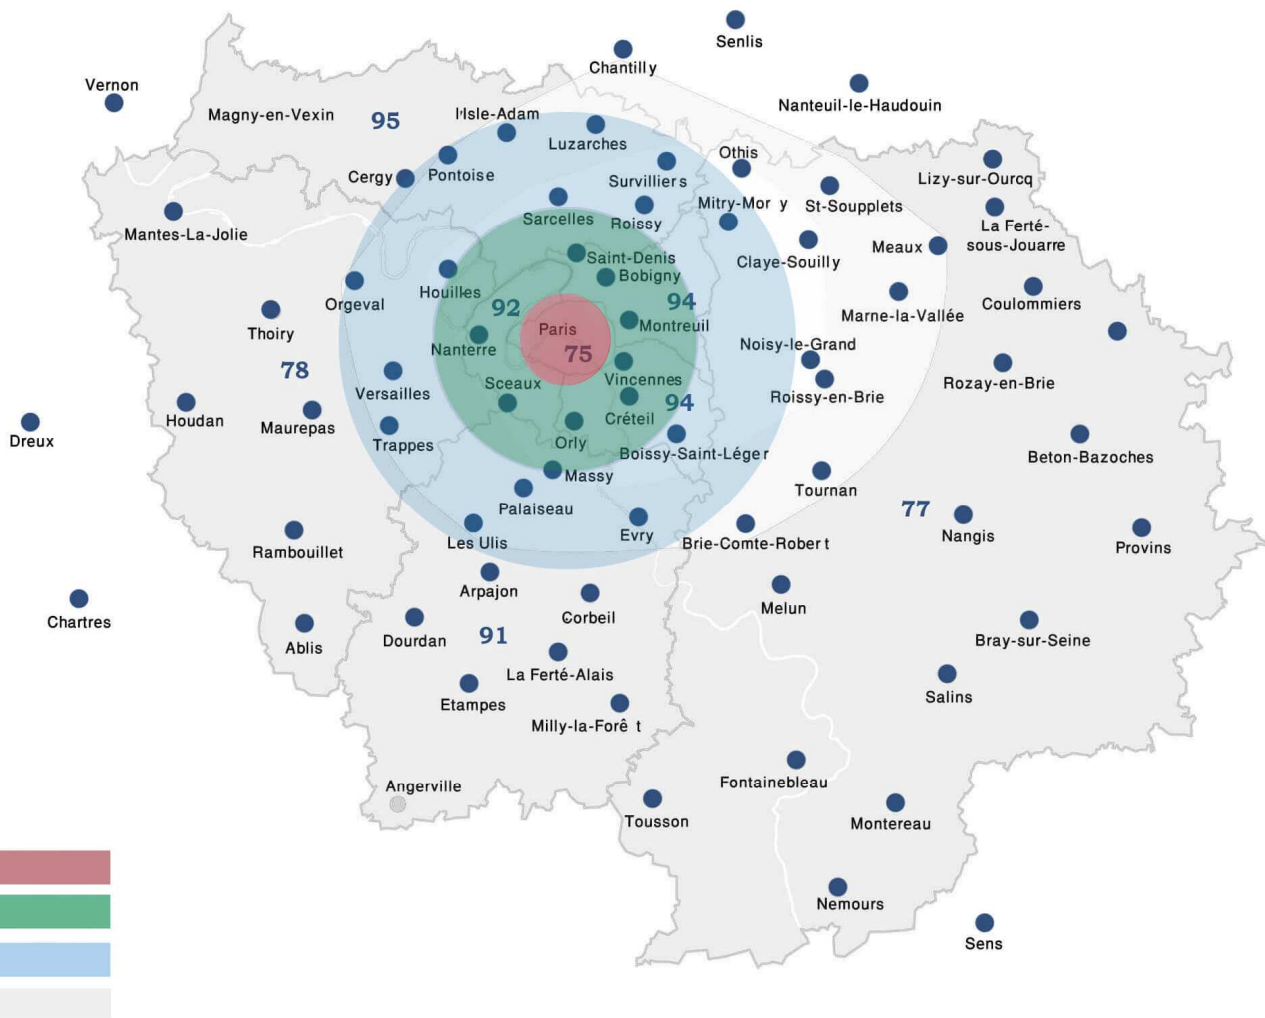

CONDITIONS GÉNÉRALES DE VENTE

TARIF

SANS SUPPLÉMENT LA NUIT ET LE SAMEDI

Taux de T.V.A. en vigueur

Tarif autoroute compris, hors :

Foires expositions

Attente et immobilisation

Manutention

Dimanche et jours fériés

Contre remboursement

MATÉRIEL DÉDIÉ

**ENLÈVEMENT DIRECT - LIVRAISON DIRECTE
SANS RUPTURE DE CHARGE**

20 %

Tunnel (Italie)

Ferries (suède Norvège - Finlande)

Douane (Suisse - Roumanie)

Bac (Danemark)

Shuttle (Grande-Bretagne)

Tarif + 35 %

VL 25 E / heure - PL 55 E / heure

25 E / heure

Tarif + 50 %

25 E

2H TRANSPORTS

SIREN 824 318 364

SIRET (SIEGE) 82431836400018

SIEGE SOCIAL: 2H. TRANSPORTS, 3 RUE JEAN MOULIN 95100 ARGENTEUIL

TELEPHONE : 0952390506 / PORTABLE : 0768638128

CONTACTS@2HTRANSPORTS.COM

<https://www.2htransports.com>